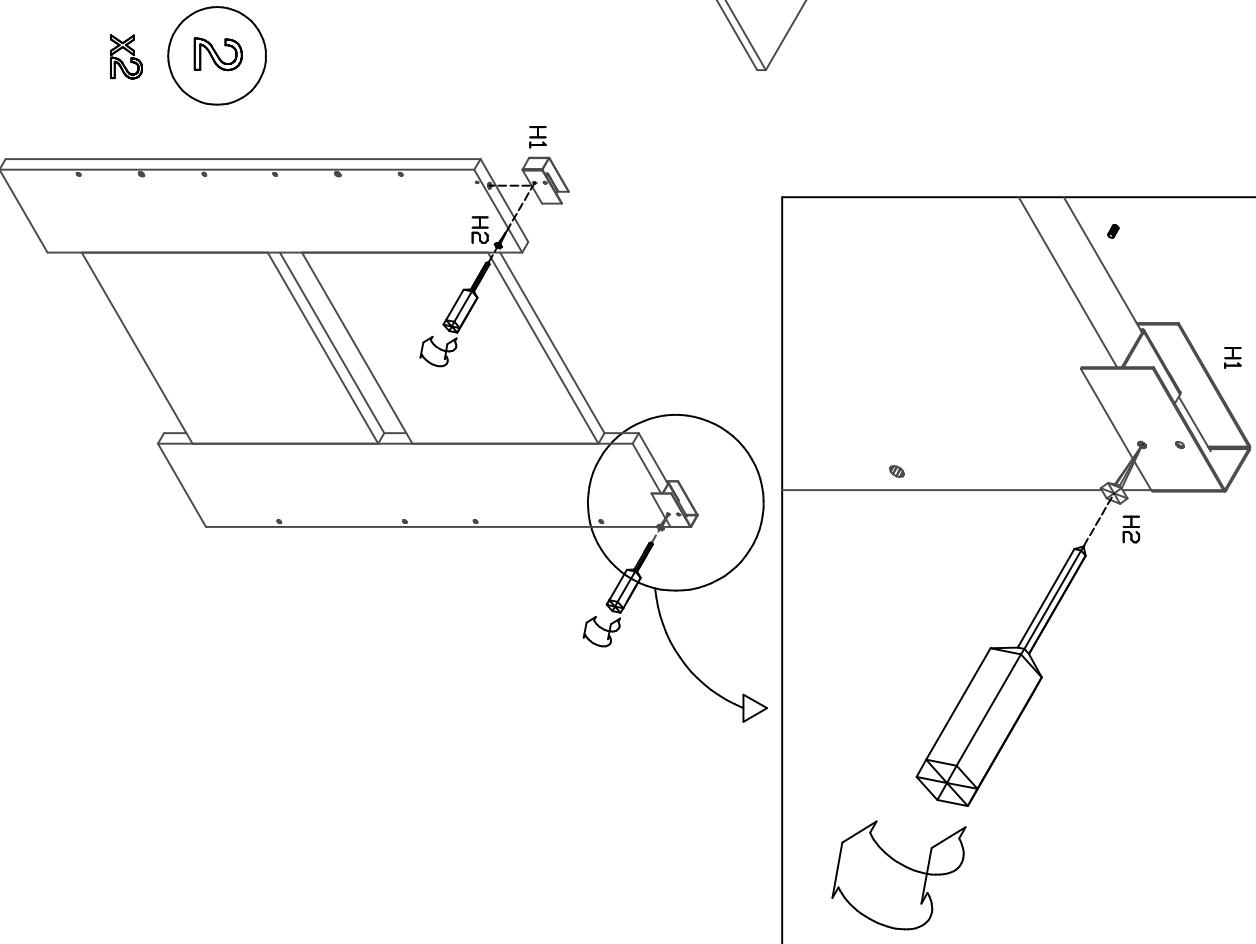

KOKONIPANO-OHJE / INSTALLATION INSTRUCTIONS
217
JALUSTA
UNDERLAG
STAND

(c) Copyright Muurame Oy
 Muurame Oy
 Pikitie 2
 15560 Nastola
 Finland
 Tel. +358-(0)3-5522500
 Fax +358-(0)3-5522510
 www.muurame.com
 muurame@muurame.com