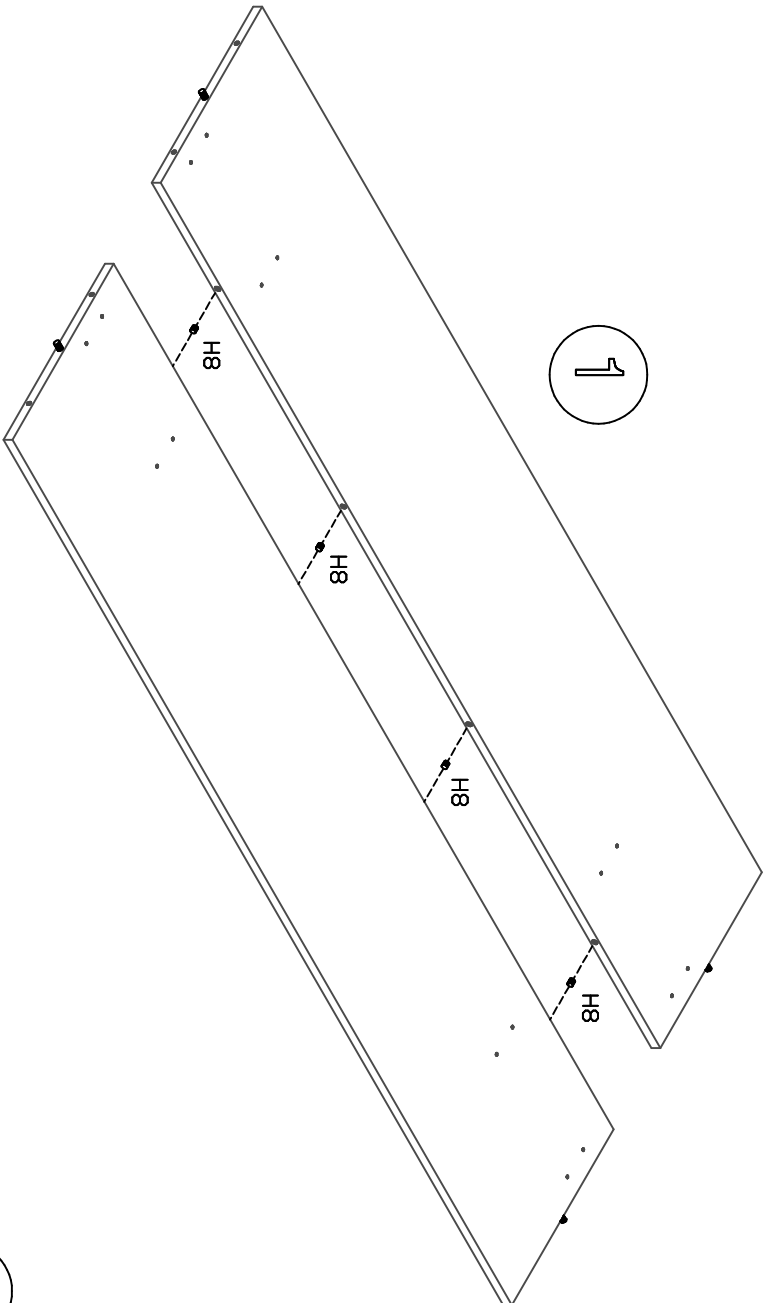

KOKONIPANO-OHJE / INSTALLATION INSTRUCTIONS
217
JALUSTA
UNDERLAG
STAND

(c) Copyright Muurame Oy
 Muurame Oy
 Pikitie 2
 15560 Nastola
 Finland
 Tel. +358-(0)3-5522500
 Fax +358-(0)3-5522510
 www.muurame.com
 muurame@muurame.com